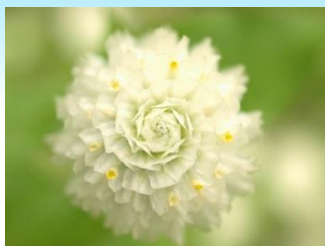

# 薬草園だより

No.67  
November.14 2013

今年もやってきました、薬草園のトップアイドルを決める祭典!!  
研究室の各々が寸暇を惜しんでプロデュースした48種、センターに勝ち上がるのはどの植物か!?  
学園祭当日の一般投票でついに決定します!!

2010年度1位  
トケイソウ(西番蓮)

2012年度1位  
センニチコウ(千日紅)

2011年度1位  
ルリタマアザミ(漏蘆)

日時