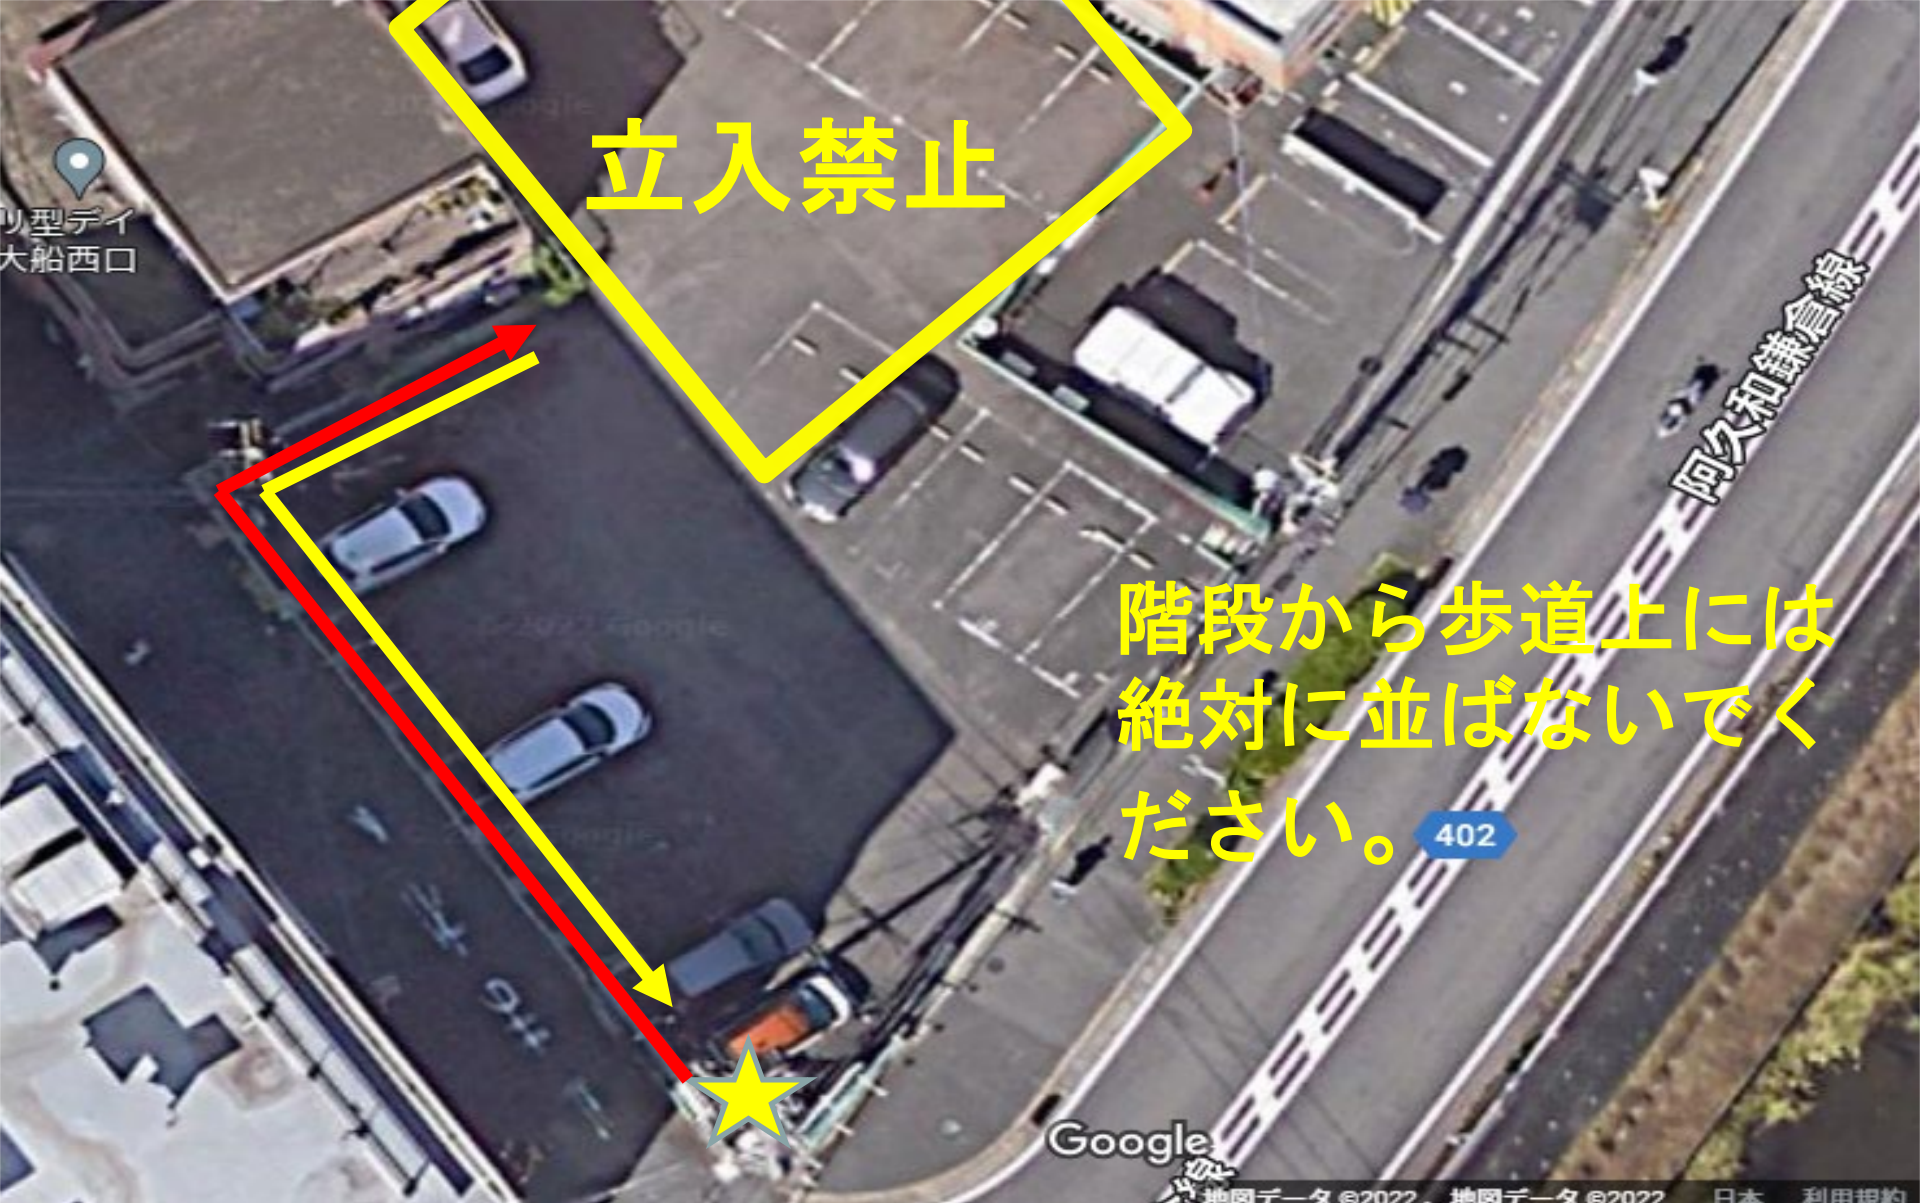

スクールバス乗車場所 1 (大船駅)

JR大船駅
西口

神奈川中央交通
バスセンター

おび内科漢方
クリニック

明治地所駐車場

明治地所駐車場への行き方

橋上通路を利用して、神奈川中央交通バスセンター内を
通って歩道に出ます。

明治地所駐車場への行き方

《 違う角度から 》

橋上通路を利用して、神奈川中央交通バスセンター内を
通って歩道に出ます。

明治地所駐車場への行き方

《 違う角度から 》

橋上通路を利用して、神奈川中央交通バスセンター内を
通って歩道に出ます。

明治地所駐車場スクールバス待ち時の並び方

☆印が、先頭の方の位置です。
車止めとフェンスの間を赤線方向に並んでください。

立入禁止

階段から歩道上には絶対に並ばないでください。402

車止めとフェンスの間を矢印の方向に並んでください。角まで行ったら折り返してください。

スクールバス乗車場所 2 (大船駅)

大船駅西口

JR線路沿い乗車場所

JR線路沿い乗車場所への行き方

スクールバス乗車場所へは、神奈川中央交通バス降車場歩道から横断歩道を渡り、川沿いの歩道を利用してください。

- ① 大船駅西口階段を下りて、神奈川中央交通バス降車場歩道から横断歩道を渡ります。
- ② 川沿いの歩道入口

川沿いの歩道入口から見た歩道の景色

JR線路沿いの道路は、歩道が無く危険なため川沿いの歩道を利用してください。

←至 JR大船駅西口

至 JR藤沢駅⇒

《 違う角度から 》
JR線路沿いの道路は、歩道が無く危険なため
川沿いの歩道を利用してください。

★スクールバス乗車場所の入り口はここ★
※川沿いの柵に魚のプレートが付いています。

《 違う角度から 》

★スクールバス乗車場所の入り口はここ★